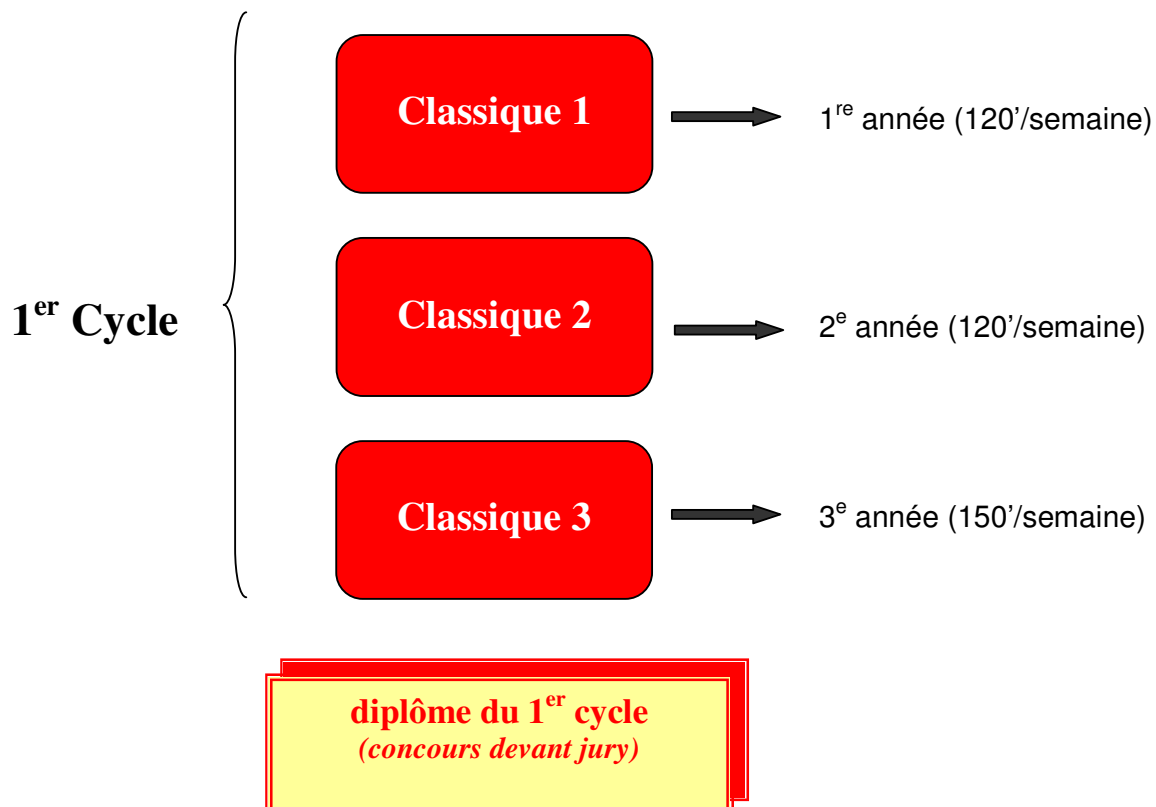

La danse classique

A. La division inférieure

Conditions d'admission:

*fréquenter au moins la 2^e année de l'école préscolaire
présenter un certificat médical
passer un test d'aptitude*

Condition d'admission:

*fréquenter au moins la 2^e année de l'école primaire
présenter un certificat médical et passer un test d'aptitude*

Branches secondaires obligatoires

suivre le cours de pointes (60'/semaine en classique 4 et 5, 90'/semaine en classique 6)