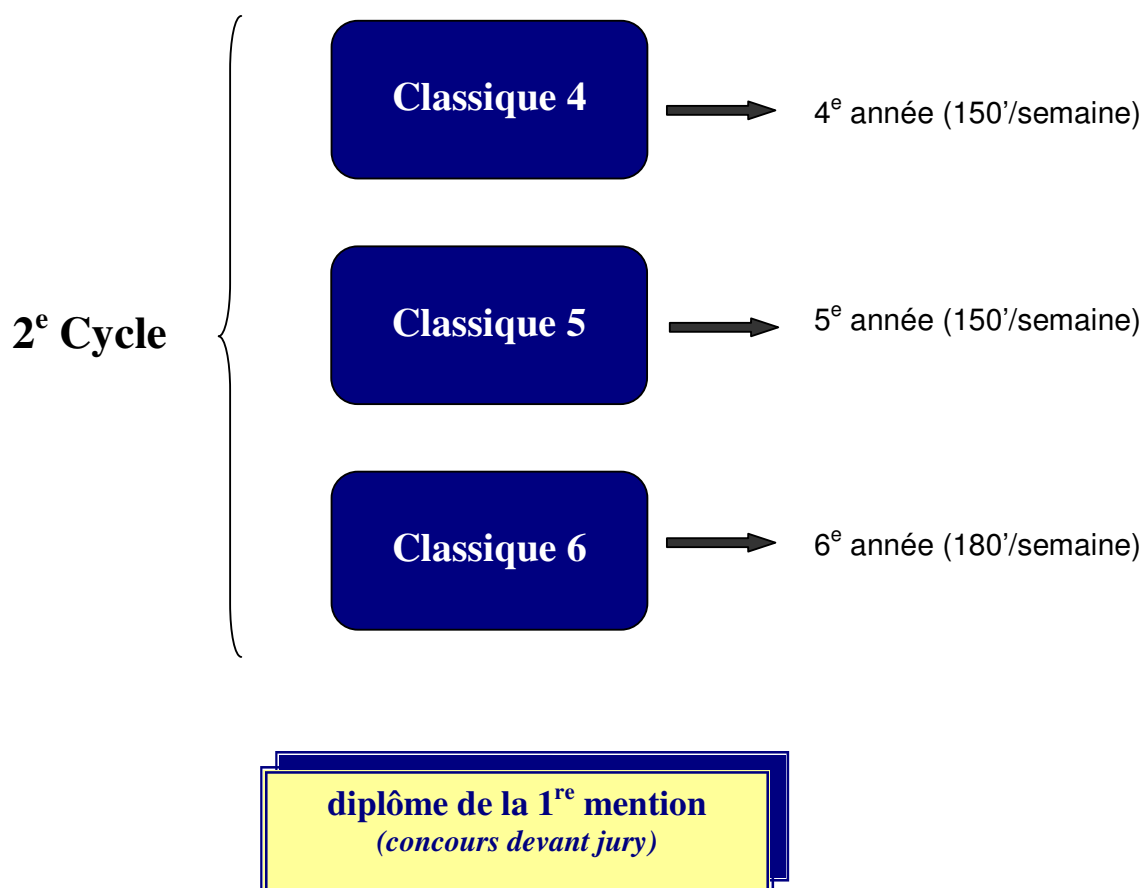

Branches secondaires obligatoires

suivre le cours de pointes (60'/semaine en classique 4 et 5, 90'/semaine en classique 6)

suivre le cours de formation musicale pendant 3 années (60'/semaine)